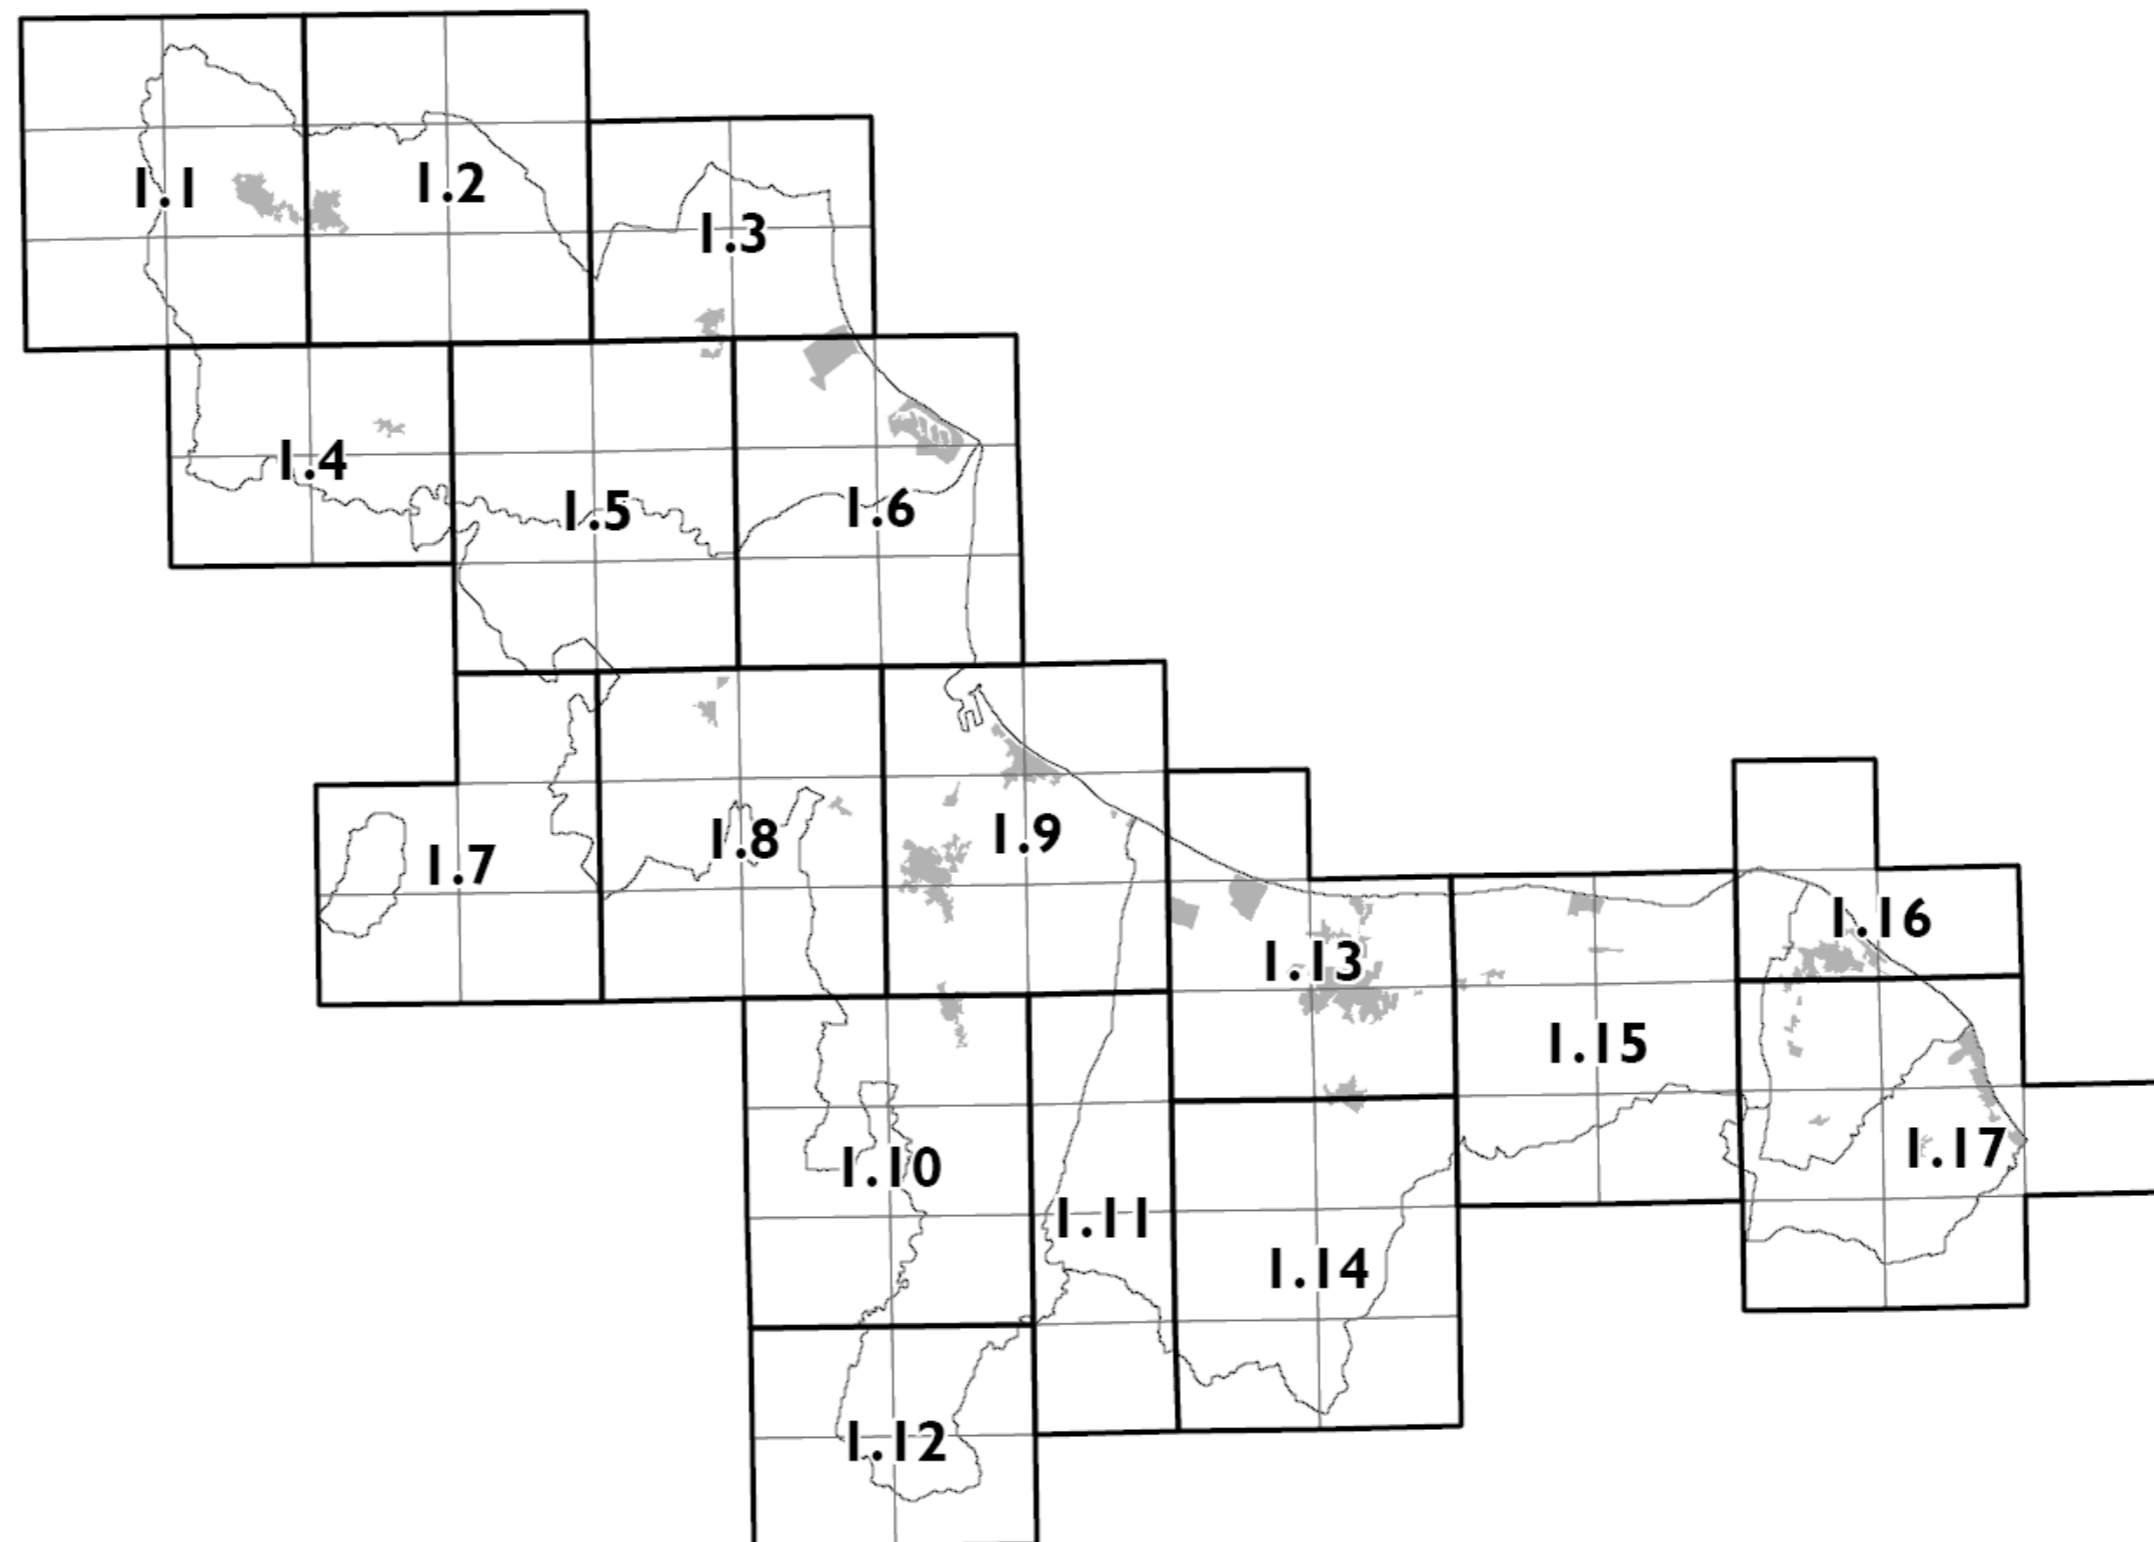

# PSA Piano Strutturale Associato della Sibaritide

COMUNE DI  
CALOPEZZATI

COMUNE DI  
CASSANO  
ALL'IONIO

COMUNE DI  
CORIGLIANO

COMUNE DI  
CROSIA

COMUNE DI  
ROSSANO

il Sindaco:

il Sindaco:

il Sindaco:

il Sindaco:

il Sindaco:

UFFICIO UNICO DEL PIANO  
ARCH. TIZIANA MONTERA

UNICAL DIPITER  
PROF. FRANCESCO ROSSI (fino a settembre 2015)  
PROF. PAOLA CANNAVÒ (da ottobre 2015)