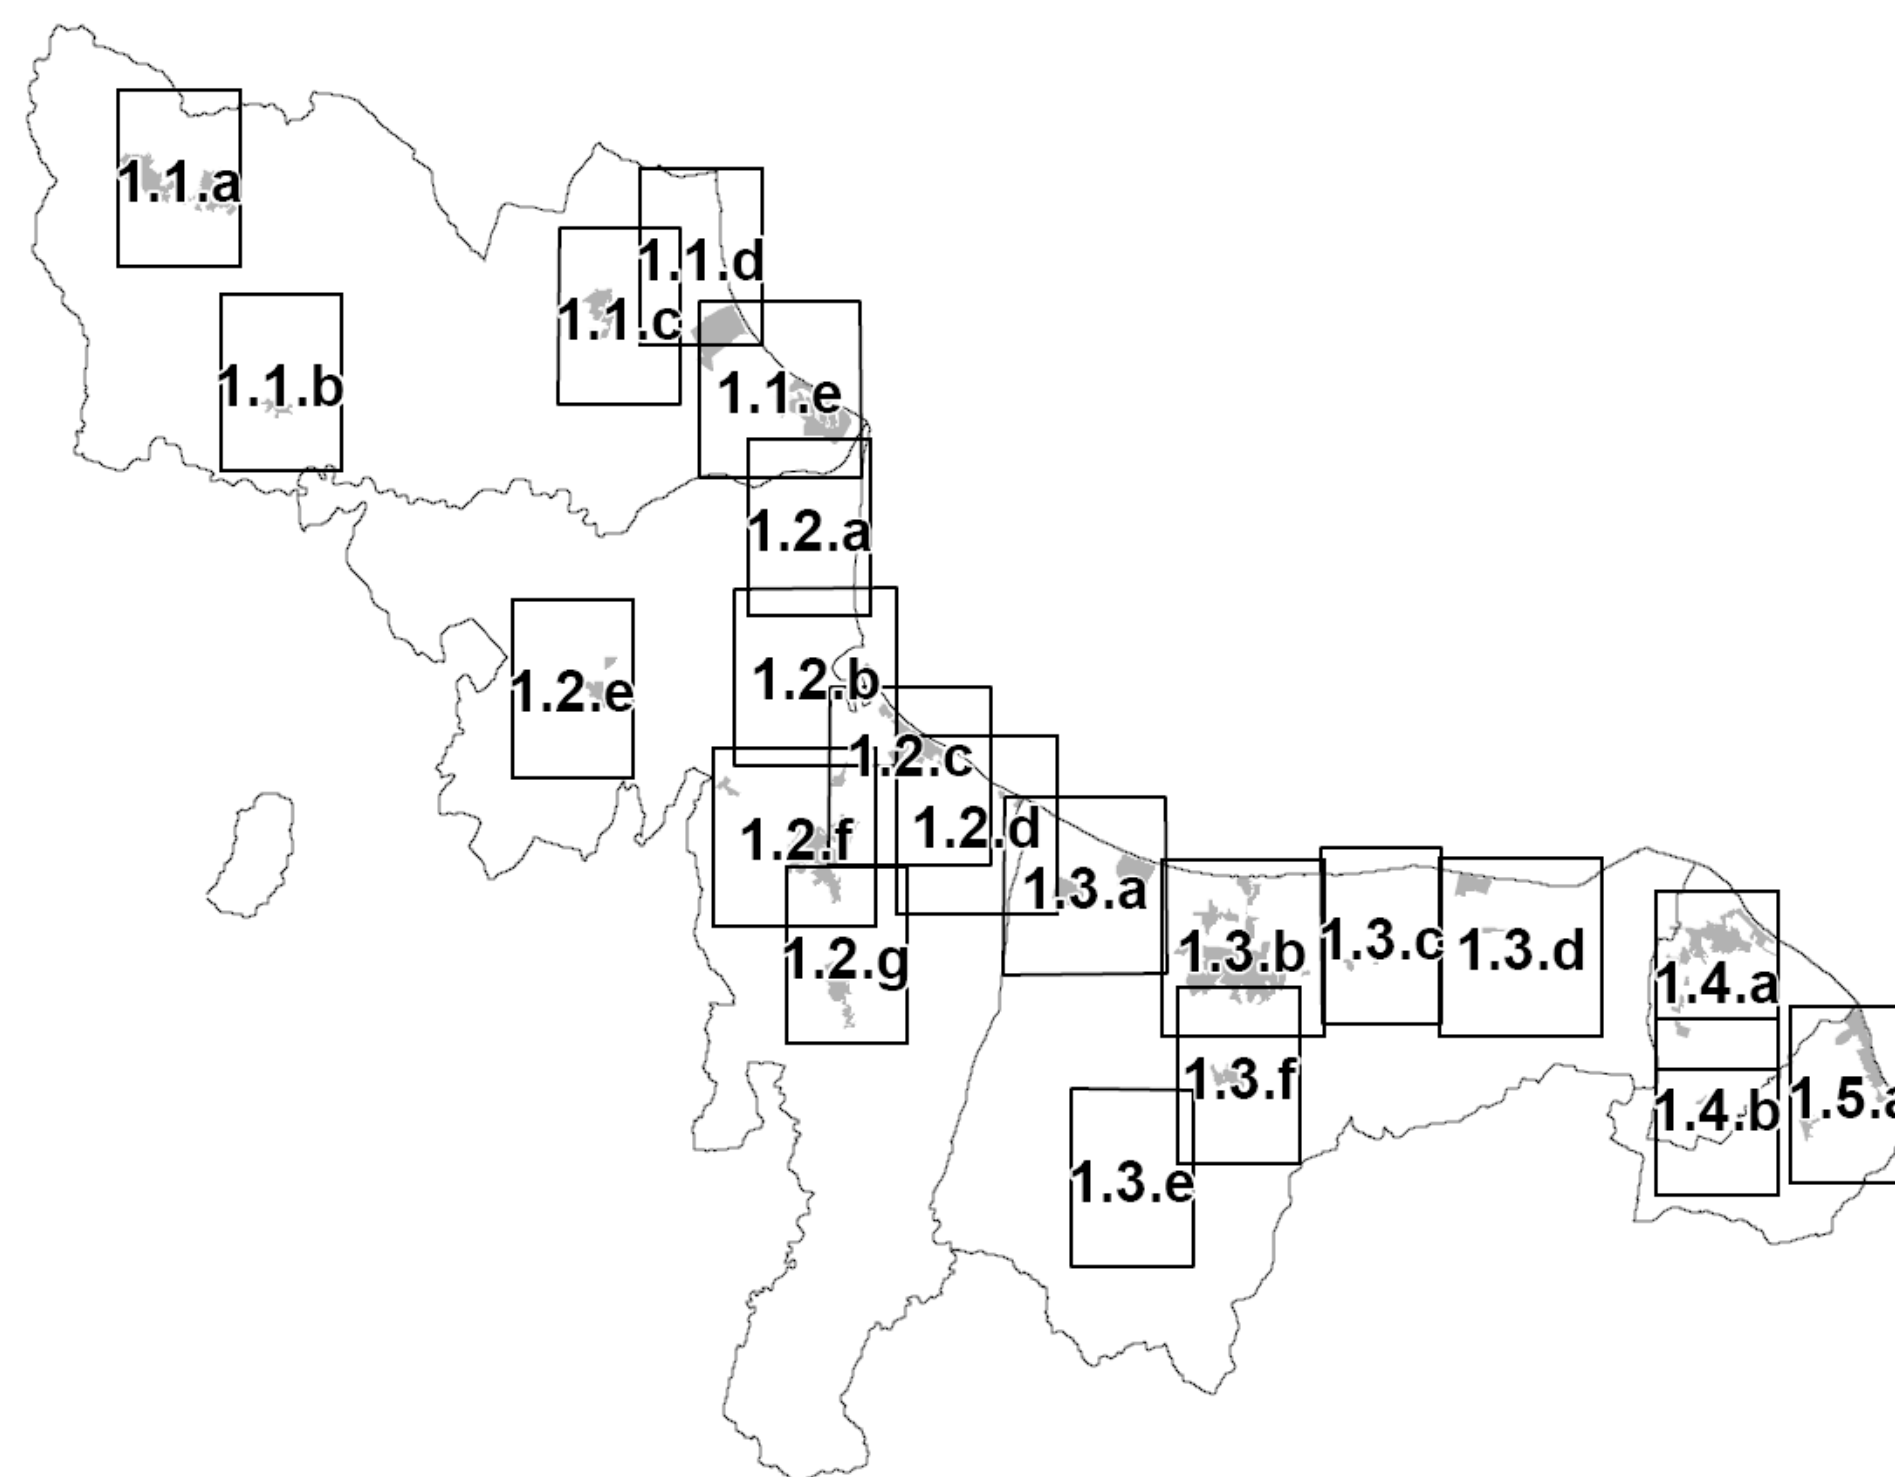

# PSA

Piano  
Strutturale  
Associato  
della **Sibaritide**

COMUNE DI  
CALOPEZZATI

COMUNE DI  
CASSANO  
ALL'IONIO

COMUNE DI  
CORIGLIANO

COMUNE DI  
CROSIA

COMUNE DI  
ROSSANO

il Sindaco:

il Sindaco:

il Sindaco:

il Sindaco:

il Sindaco:

UFFICIO UNICO DEL PIANO  
**ARCH. TIZIANA MONTERA**

UNICAL DIPITER  
**PROF. FRANCESCO ROSSI** (fino a settembre 2015)  
**PROF. PAOLA CANNAVÒ** (da ottobre 2015)